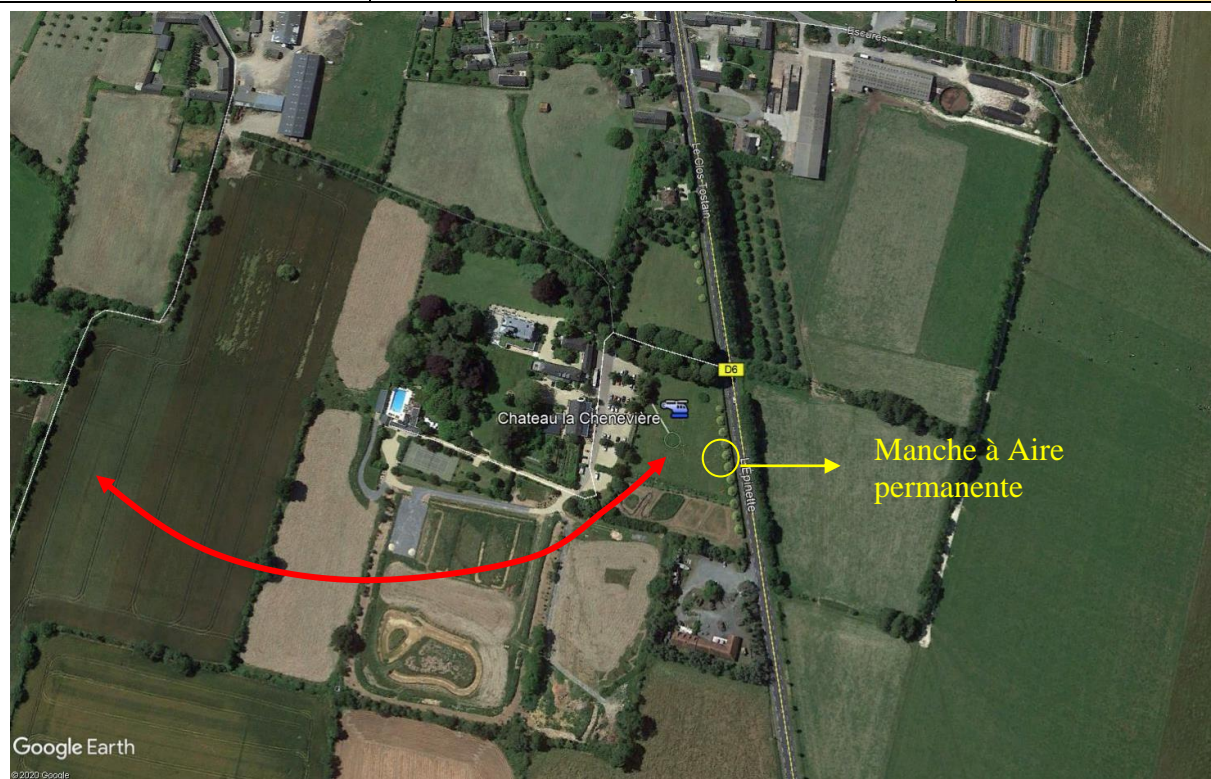

ALT 63ft	N 49°19'59 W 0°45'24		CHATEAU DE LA CHENEVIERE		
AIRE PONCTUELLE ZONE NON HOSTILE	VHF NIL	COM SIV 121.425	NAV CAN 114.45	MISE A JOUR 31/01/2023	
FUEL : NON JET A1 : LFRK	Conciergerie : 02 31 51 25 25 CIS de Trévières : 02 31 22 52 70 Pompiers Bayeux : 18 ou 02 31 51 17 70			SURFACE : HERBE	
				CAT : B AMC1 ORO.FC.105(b)(2) ;(c)	

Renseignements
Dz située à 15 Nm au Nord-Ouest de LFRK
Consignes
Attention : approche au-dessus d'une clôture : 1.60m
Eclairage : NC / Exploitation interdite en vol de nuit

1 : Clôture : 1.60 m
2 : Haie de sapin : 4.50 m
3 : Poteaux et ligne électrique : 10 m
4 : Arbres : 22 m